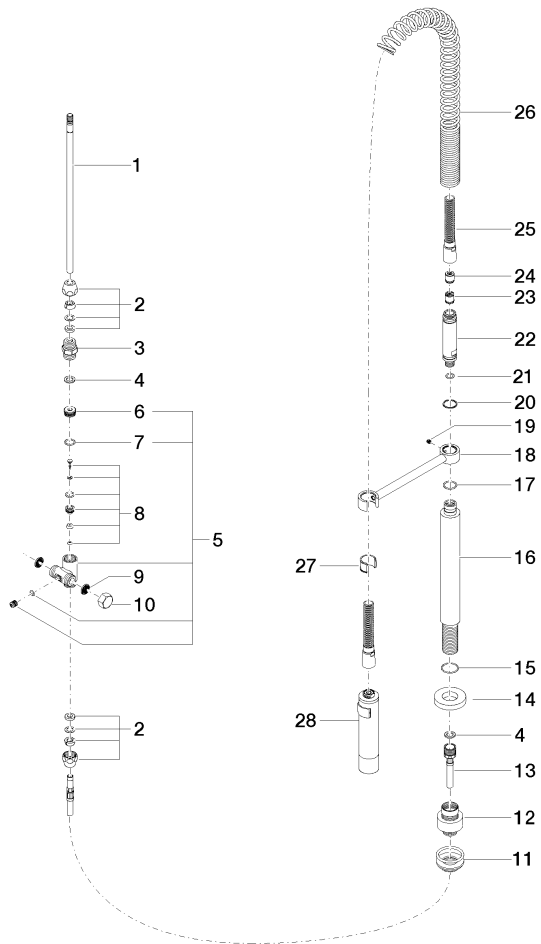

27 789 970

Passt zu: ELIO, TARA, TARA ULTRA

- Brausestrahl
- automatischer Umschalter Auslauf/Profi-Garnitur
- Armaturenhöhe 665 mm
- Einzelrosette Ø 55 mm
- Bohrungsdurchmesser Profibrause 30 mm
- Sprayface mit Antikalk-System
- bleifrei

Nur kombinierbar mit 33826790, 32800790, 33826888, 32815888, 20815892, 33826875.

Eigensicher gegen Rückfließen.

	Chrom	27 789 970-00
	Platin gebürstet	27 789 970-06
	Platin	27 789 970-08
	Dark Chrome	27 789 970-19
	Chrom gebürstet (Edelstahl-Look)	27 789 970-93
	Dark Platinum gebürstet	27 789 970-99

27 789 970

27 789 970

Ersatzteilstückliste

Nr.	Artikelnummer	Benennung	Verbaumenge	Lieferzeit
1	04 24 02 046 01-07	Rohr	1	10
2	90 23 30 040 00-00	Verschraubung	2	10
3	90 24 03 168 00 90	Nippel	1	2
4	90 14 20 002 00 90	Dichtung	2	2
5	90 17 09 046 10 90	Umstellung	1	2
6	09 24 04 112 10 90	Nippel	1	2
7	90 14 10 033 00 90	Dichtung	1	2
8	90 21 10 031 10 90	Umstellung	1	2
9	09 23 01 039 90	Sieb	2	2
10	04 21 02 006 00 92	Kappe	1	2
11	04 23 10 004 03 90	Befestigungssatz	1	2
12	12 780 970 90	Verlängerungsset -	1	60
13	09 30 04 067 90	Schlauch	1	2
14	09 28 10 064-00	Rosette	1	10
15	09 14 10 120 90	Dichtung	1	2
16	09 11 10 066 10-00	Anschluss	1	60
17	09 14 10 031 90	Dichtung	1	2
18	04 17 20 014 00-00	Halter	1	10
19	09 31 11 049 90	Stift	1	2
20	09 14 15 012 90	Ring	1	2
21	09 14 10 003 90	Dichtung	1	2
22	09 30 01 067 10-00	Adapter	1	10
23	90 23 01 141 00 90	Rueckflussverhinderer	1	2
24	09 23 01 046 90	Rueckflussverhinderer	1	2
25	90 30 02 065 00-00	Schlauch	1	10
26	09 16 02 034 90	Feder	1	2
27	90 18 40 035 00 90	Huelse	1	2
28	04 12 11 094 10-00	Brause	1	10